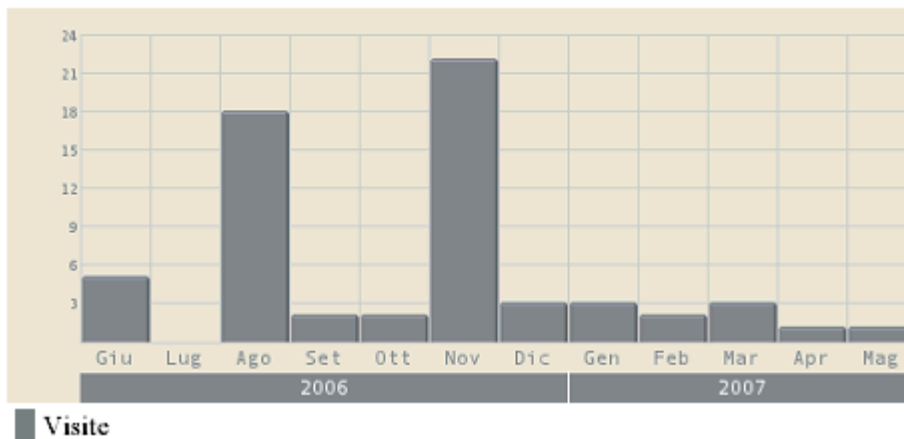

VISITE

Richiesta diretta

Grafico

<i>Mese</i>	<i>Visite</i>	<i>Trend</i>
Giugno 2006	132	
Luglio 2006	56	-57,6%
Agosto 2006	53	-5,4%
Settembre 2006	104	+96,2%
Ottobre 2006	164	+57,7%
Novembre 2006	197	+20,1%
Dicembre 2006	128	-35,0%
Gennaio 2007	105	-18,0%
Febbraio 2007	94	-10,5%
Marzo 2007	98	+4,3%
Aprile 2007	78	-20,4%

Nessuna provenienza

Grafico

<i>Mese</i>	<i>Visite</i>	<i>Trend</i>
Giugno 2006	5	
Luglio 2006	0	-100,0%
Agosto 2006	18	
Settembre 2006	2	-88,9%
Ottobre 2006	2	+0,0%
Novembre 2006	22	>999,9%
Dicembre 2006	3	-86,4%
Gennaio 2007	3	+0,0%
Febbraio 2007	2	-33,3%
Marzo 2007	3	+50,0%
Aprile 2007	1	-66,7%

Visite da motori

<i>Mese</i>	<i>Visite</i>	<i>Trend</i>
Giugno 2006	58	
Luglio 2006	53	-8,6%
Agosto 2006	32	-39,6%
Settembre 2006	18	-43,8%
Ottobre 2006	31	+72,2%
Novembre 2006	39	+25,8%
Dicembre 2006	71	+82,1%
Gennaio 2007	87	+22,5%
Febbraio 2007	93	+6,9%
Marzo 2007	120	+29,0%
Aprile 2007	98	-18,3%