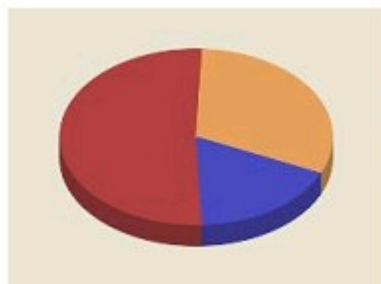

AGOSTO 2006

Richiesta diretta	51,46 %
Motori di ricerca	31,07 %
Nessuna provenienza	17,48 %

<i>Provenienza</i>	<i>Visite</i>	<i>Trend</i>	<i>%</i>
Richiesta diretta	53	-5,4%	51,46%
Motori di ricerca	32	-39,6%	31,07%
Nessuna provenienza	18		17,48%
Siti	0		<0.01%
<i>Totale</i>	<i>103</i>		<i>100.00%</i>