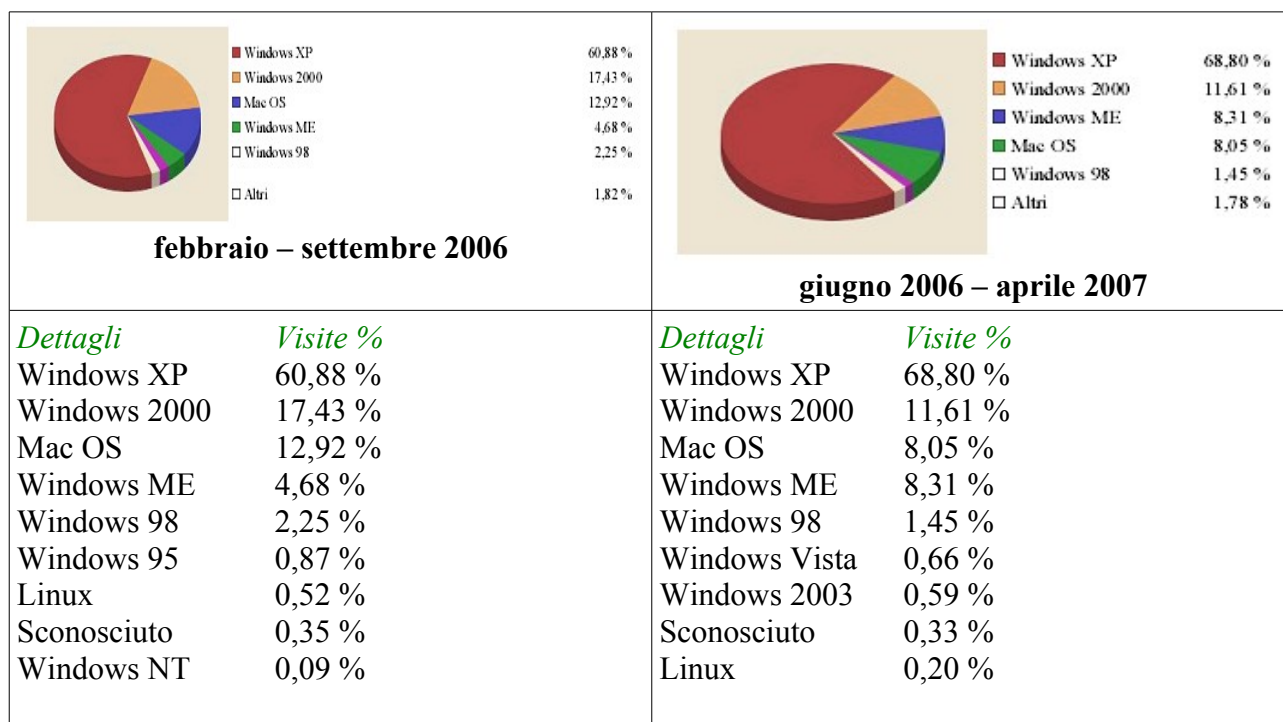

Distribuzione delle visite per ora

Distribuzione visite durante la settimana

Visite per risoluzioni

Visite per colori dello schermo

Visite per sistema operativo

Visite per tipo di browser *

* per un accidente i valori precedenti delle visite suddivise per navigatori utilizzati dai nostri frequentatori è andato perso.

PROVENIENZA

FEBBRAIO 2006

Richiesta diretta	95,45 %
Siti	3,03 %
Nessuna provenienza	1,52 %

<i>Provenienza</i>	<i>Visite</i>	<i>%</i>
Richiesta diretta	63	95,45%
Siti	2	3,03%
Nessuna provenienza	1	1,52%
Motori di ricerca	0	<0,01%
Totale	66	100,00%

MARZO 2006

Richiesta diretta	89,55 %
Siti	6,72 %
Motori di ricerca	1,87 %
Nessuna provenienza	1,87 %

<i>Provenienza</i>	<i>Visite</i>	<i>Trend</i>	<i>%</i>
Richiesta diretta	240	+244,1%	89,55%
Siti	18	+712,9%	6,72%
Nessuna provenienza	5	+351,6%	1,87%
Motori di ricerca	5		1,87%
Totale	268		100,00%