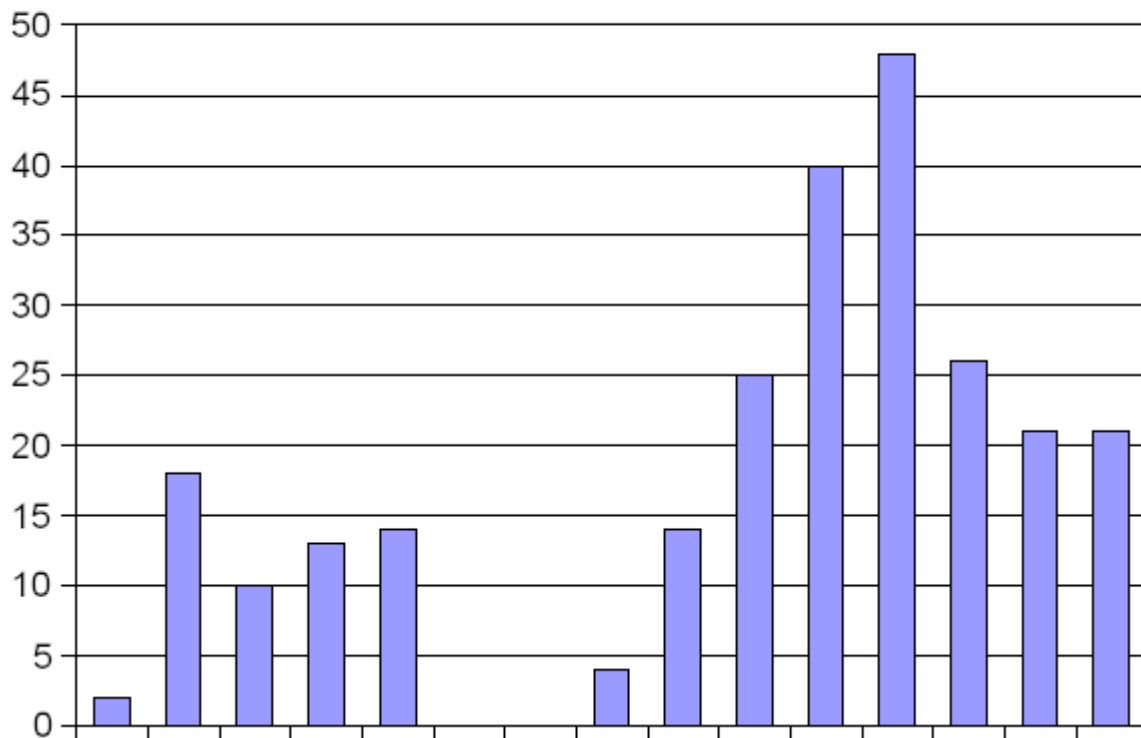

Pagine viste

<i>Mese</i>	<i>Pagine viste</i>	<i>Variazione</i>
Febbraio 2006	1.232	
Marzo 2006	2.231	+81,1%
Aprile 2006	890	-60,1%
Maggio 2006	2.101	+136,1%
Giugno 2006	1.810	-13,9%
Luglio 2006	745	-58,8%
Agosto 2006	421	-43,5%
Settembre 2006	1.203	+185,7%
Ottobre 2006	3.055	+153,9%
Novembre 2006	3.098	+1,4%
Dicembre 2006	2.204	-28,9%
Gennaio 2007	1.650	-25,1%
Febbraio 2007	1.536	-6,9%
Marzo 2007	3.003	+95,5%
Aprile 2007	1.429	-52,4%

Visite

<i>Mese</i>	<i>Visite</i>	<i>Variazione</i>
Febbraio 2006	73	
Marzo 2006	292	+300,0%
Aprile 2006	159	-45,5%
Maggio 2006	351	+120,8%
Giugno 2006	252	-28,2%
Luglio 2006	145	-42,5%
Agosto 2006	123	-15,2%
Settembre 2006	148	+20,3%
Ottobre 2006	242	+63,5%
Novembre 2006	329	+36,0%
Dicembre 2006	392	+19,1%
Gennaio 2007	319	-18,6%
Febbraio 2007	258	-19,1%
Marzo 2007	368	+42,6%
Aprile 2007	268	-27,2%

Visite da siti

VISITE da URL

<i>Mese</i>	<i>Visite</i>	<i>Trend</i>
Febbraio 2006	2	
Marzo 2006	18	+800,0%
Aprile 2006	10	-44,4%
Maggio 2006	13	+30,0%
Giugno 2006	14	+7,7%
Luglio 2006	0	-100,0%
Agosto 2006	0	
Settembre 2006	4	
Ottobre 2006	14	+250,0%
Novembre 2006	25	+78,6%
Dicembre 2006	40	+60,0%
Gennaio 2007	48	+20,0%
Febbraio 2007	26	-45,8%
Marzo 2007	21	-19,2%
Aprile 2007	21	+0,0%