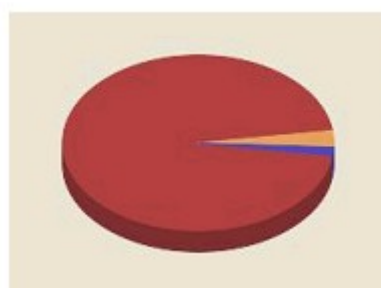

Distribuzione delle visite per ora

Distribuzione visite durante la settimana

Visite per risoluzioni

Visite per colori dello schermo

Visite per sistema operativo

Visite per tipo di browser *

* per un accidente i valori precedenti delle visite suddivise per navigatori utilizzati dai nostri frequentatori è andato perso.

PROVENIENZA

FEBBRAIO 2006

Richiesta diretta	95,45 %
Siti	3,03 %
Nessuna provenienza	1,52 %

<i>Provenienza</i>	<i>Visite</i>	<i>%</i>
Richiesta diretta	63	95,45%
Siti	2	3,03%
Nessuna provenienza	1	1,52%
Motori di ricerca	0	<0,01%
Totale	66	100,00%

MARZO 2006

Richiesta diretta	89,55 %
Siti	6,72 %
Motori di ricerca	1,87 %
Nessuna provenienza	1,87 %

<i>Provenienza</i>	<i>Visite</i>	<i>Trend</i>	<i>%</i>
Richiesta diretta	240	+244,1%	89,55%
Siti	18	+712,9%	6,72%
Nessuna provenienza	5	+351,6%	1,87%
Motori di ricerca	5		1,87%
Totale	268		100,00%