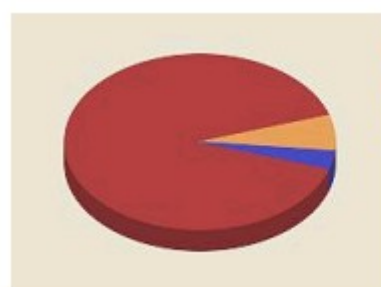

Distribuzione delle visite per ora

Distribuzione visite durante la settimana

Visite per risoluzioni

Visite per colori dello schermo

Visite per sistema operativo

Visite per tipo di browser *

* per un accidente i valori precedenti delle visite suddivise per navigatori utilizzati dai nostri frequentatori è andato perso.

PROVENIENZA

FEBBRAIO 2006

Richiesta diretta	95,45 %
Siti	3,03 %
Nessuna provenienza	1,52 %

<i>Provenienza</i>	<i>Visite</i>	<i>%</i>
Richiesta diretta	63	95,45%
Siti	2	3,03%
Nessuna provenienza	1	1,52%
Motori di ricerca	0	<0,01%
Totale	66	100,00%

MARZO 2006

Richiesta diretta	89,55 %
Siti	6,72 %
Motori di ricerca	1,87 %
Nessuna provenienza	1,87 %

<i>Provenienza</i>	<i>Visite</i>	<i>Trend</i>	<i>%</i>
Richiesta diretta	240	+244,1%	89,55%
Siti	18	+712,9%	6,72%
Nessuna provenienza	5	+351,6%	1,87%
Motori di ricerca	5		1,87%
Totale	268		100,00%

APRILE 2006

Richiesta diretta	90,13 %
Siti	6,58 %
Motori di ricerca	3,29 %

<i>Provenienza</i>	<i>Visite</i>	<i>Trend</i>	<i>%</i>
Richiesta diretta	137	-41,0%	90,13%
Siti	10	-42,6%	6,58%
Motori di ricerca	5	+3,3%	3,29%
Nessuna provenienza	0	-100,0%	<0,01%
Totale	152		100,00%