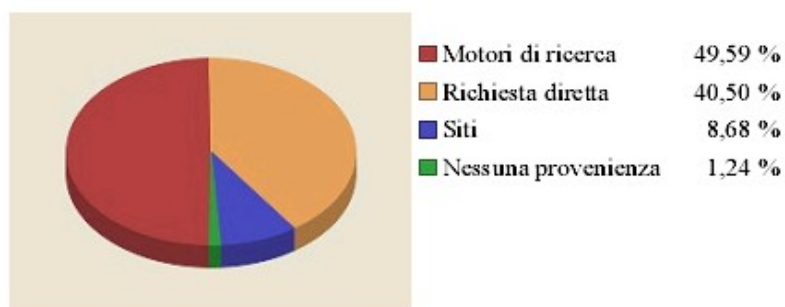

<i>Provenienza</i>	<i>Visite</i>	<i>Trend</i>	<i>%</i>
Motori di ricerca	120	+16,5%	49,59%
Richiesta diretta	98	-5,8%	40,50%
Siti	21	-27,0%	8,68%
Nessuna provenienza	3	+35,5%	1,24%
Totale	242		100.00%