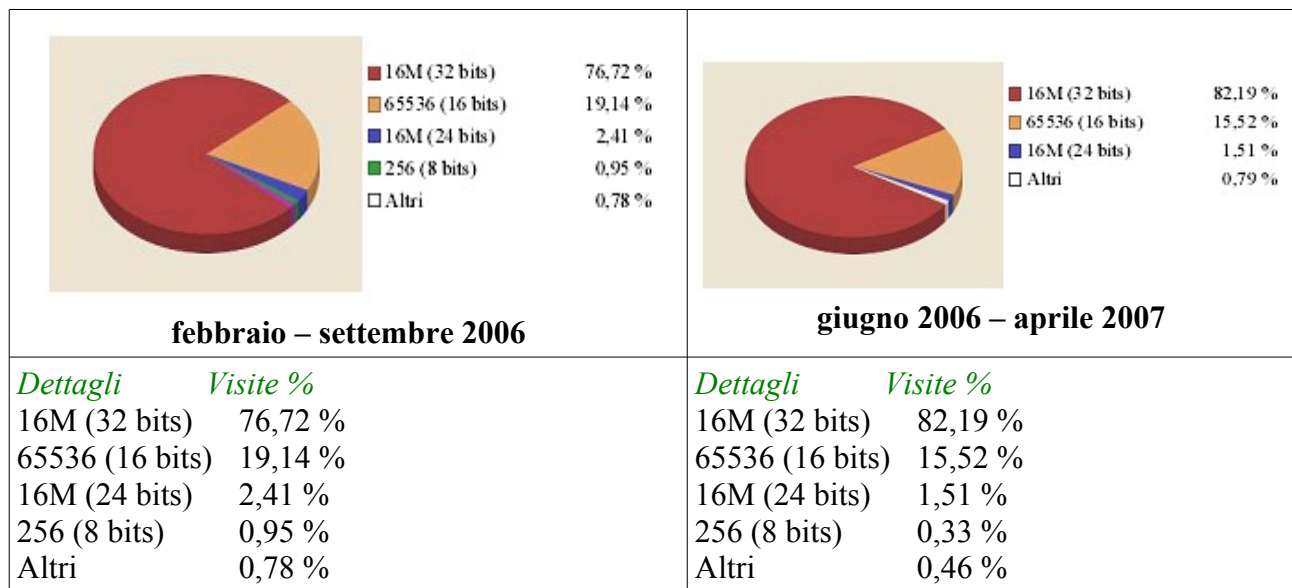

Distribuzione delle visite per ora

Distribuzione visite durante la settimana

Visite per risoluzioni

Visite per colori dello schermo

Visite per sistema operativo

Visite per tipo di browser *

* per un accidente i valori precedenti delle visite suddivise per navigatori utilizzati dai nostri frequentatori è andato perso.

PROVENIENZA

FEBBRAIO 2006

Richiesta diretta	95,45 %
Siti	3,03 %
Nessuna provenienza	1,52 %

<i>Provenienza</i>	<i>Visite</i>	<i>%</i>
Richiesta diretta	63	95,45%
Siti	2	3,03%
Nessuna provenienza	1	1,52%
Motori di ricerca	0	<0,01%
Totale	66	100,00%

MARZO 2006

Richiesta diretta	89,55 %
Siti	6,72 %
Motori di ricerca	1,87 %
Nessuna provenienza	1,87 %

<i>Provenienza</i>	<i>Visite</i>	<i>Trend</i>	<i>%</i>
Richiesta diretta	240	+244,1%	89,55%
Siti	18	+712,9%	6,72%
Nessuna provenienza	5	+351,6%	1,87%
Motori di ricerca	5		1,87%
Totale	268		100,00%