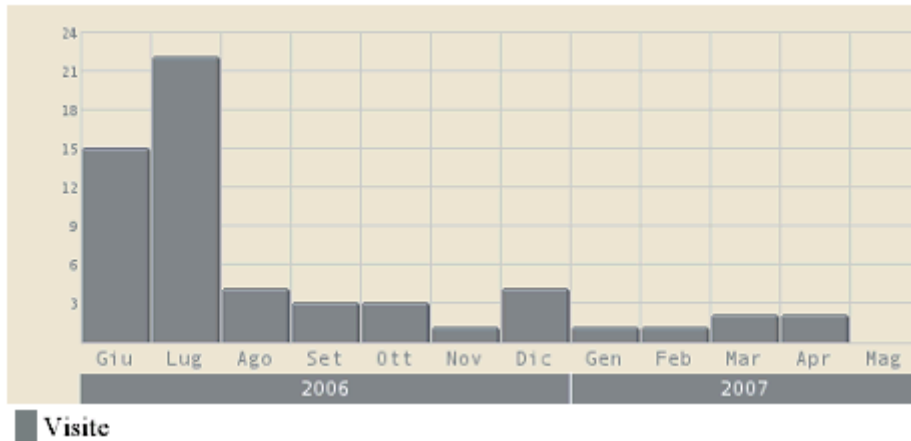

Visite originate da motori di ricerca

ALTAVISTA

<i>Mese</i>	<i>Visite</i>	<i>Trend</i>
Giugno 2006	6	
Luglio 2006	5	-16,7%
Agosto 2006	4	-20,0%
Settembre 2006	0	-100,0%
Ottobre 2006	1	
Novembre 2006	0	-100,0%
Dicembre 2006	1	
Gennaio 2007	2	+100,0%
Febbraio 2007	1	-50,0%
Marzo 2007	0	-100,0%
Aprile 2007	1	
Maggio 2007	0	

GOOGLE

<i>Mese</i>	<i>Visite</i>	<i>Trend</i>
Giugno 2006	36	
Luglio 2006	24	-33,3%
Agosto 2006	22	-8,3%
Settembre 2006	14	-36,4%
Ottobre 2006	27	+92,9%
Novembre 2006	35	+29,6%
Dicembre 2006	63	+80,0%
Gennaio 2007	80	+27,0%
Febbraio 2007	90	+12,5%
Marzo 2007	116	+28,9%
Aprile 2007	92	-20,7%

MSN

Grafico

<i>Mese</i>	<i>Visite</i>	<i>Trend</i>
Giugno 2006	1	
Luglio 2006	2	+100,0%
Agosto 2006	2	+0,0%
Settembre 2006	1	-50,0%
Ottobre 2006	0	-100,0%
Novembre 2006	3	
Dicembre 2006	3	+0,0%
Gennaio 2007	3	+0,0%
Febbraio 2007	1	-66,7%
Marzo 2007	0	-100,0%
Aprile 2007	3	

YAHOO

Grafico

<i>Mese</i>	<i>Visite</i>	<i>Trend</i>
Giugno 2006	15	
Luglio 2006	22	+46,7%
Agosto 2006	4	-81,8%
Settembre 2006	3	-25,0%
Ottobre 2006	3	+0,0%
Novembre 2006	1	-66,7%
Dicembre 2006	4	+300,0%
Gennaio 2007	1	-75,0%
Febbraio 2007	1	+0,0%
Marzo 2007	2	+100,0%
Aprile 2007	2	+0,0%