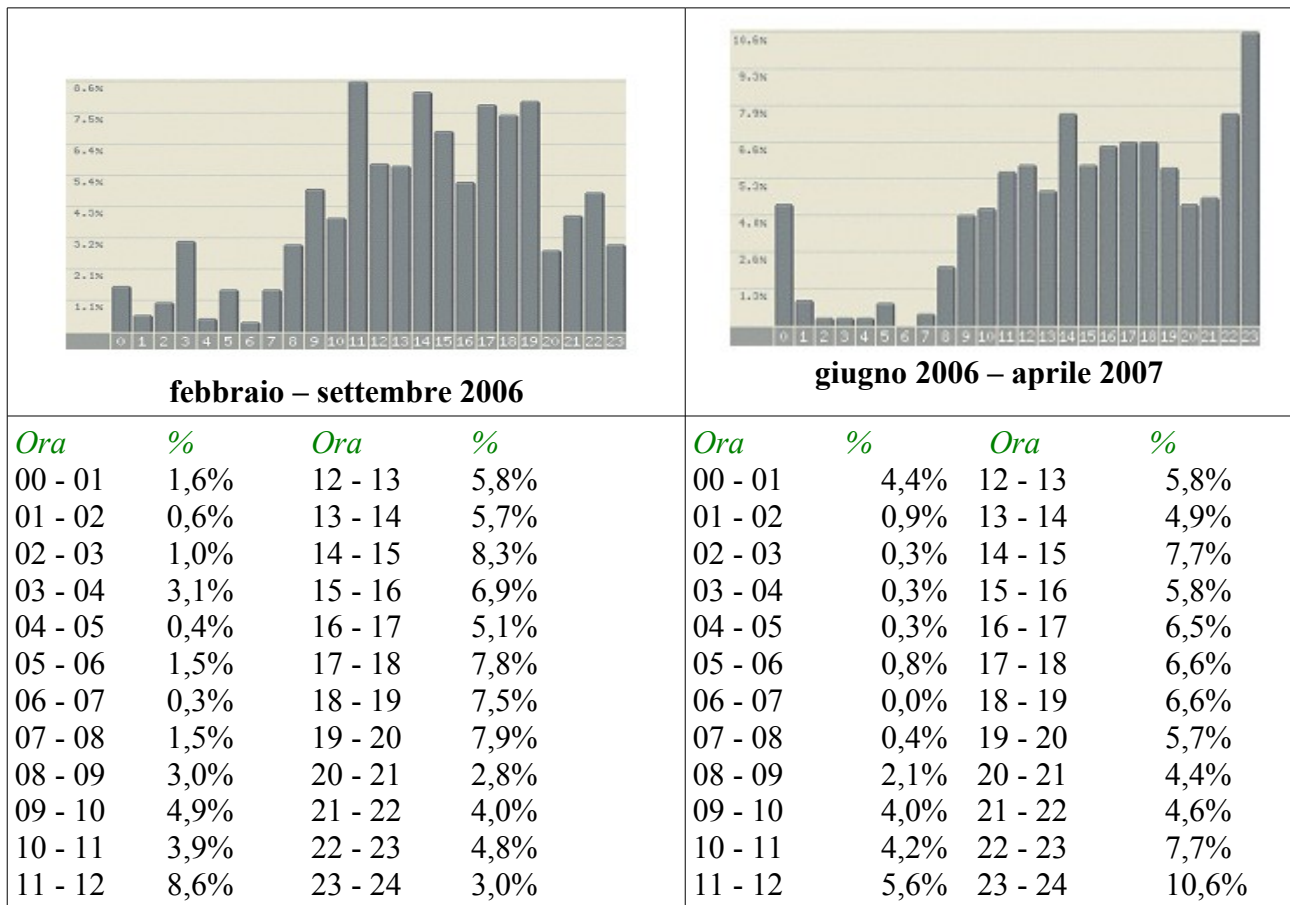

Distribuzione delle visite per ora

Distribuzione visite durante la settimana

Visite per risoluzioni

Visite per colori dello schermo

Visite per sistema operativo

Visite per tipo di browser *

* per un accidente i valori precedenti delle visite suddivise per navigatori utilizzati dai nostri frequentatori è andato perso.

PROVENIENZA

FEBBRAIO 2006

Richiesta diretta	95,45 %
Siti	3,03 %
Nessuna provenienza	1,52 %

<i>Provenienza</i>	<i>Visite</i>	<i>%</i>
Richiesta diretta	63	95,45%
Siti	2	3,03%
Nessuna provenienza	1	1,52%
Motori di ricerca	0	<0,01%
Totale	66	100,00%

MARZO 2006

Richiesta diretta	89,55 %
Siti	6,72 %
Motori di ricerca	1,87 %
Nessuna provenienza	1,87 %

<i>Provenienza</i>	<i>Visite</i>	<i>Trend</i>	<i>%</i>
Richiesta diretta	240	+244,1%	89,55%
Siti	18	+712,9%	6,72%
Nessuna provenienza	5	+351,6%	1,87%
Motori di ricerca	5		1,87%
Totale	268		100,00%