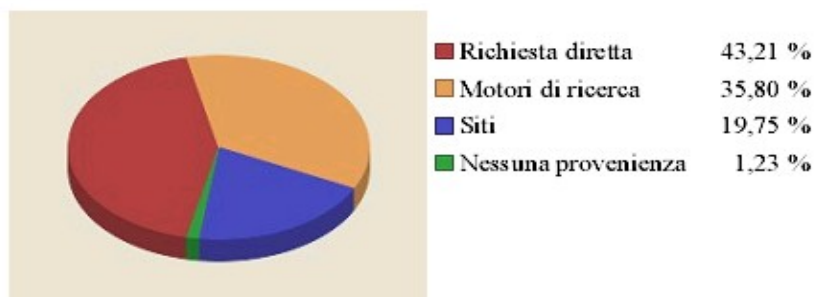

GENNAIO 2007

<i>Provenienza</i>	<i>Visite</i>	<i>Trend</i>	<i>%</i>
Richiesta diretta	105	-18,0%	43,21%
Motori di ricerca	87	+22,5%	35,80%
Siti	48	+20,0%	19,75%
Nessuna provenienza	3	+0,0%	1,23%
Totale	243	100,00%