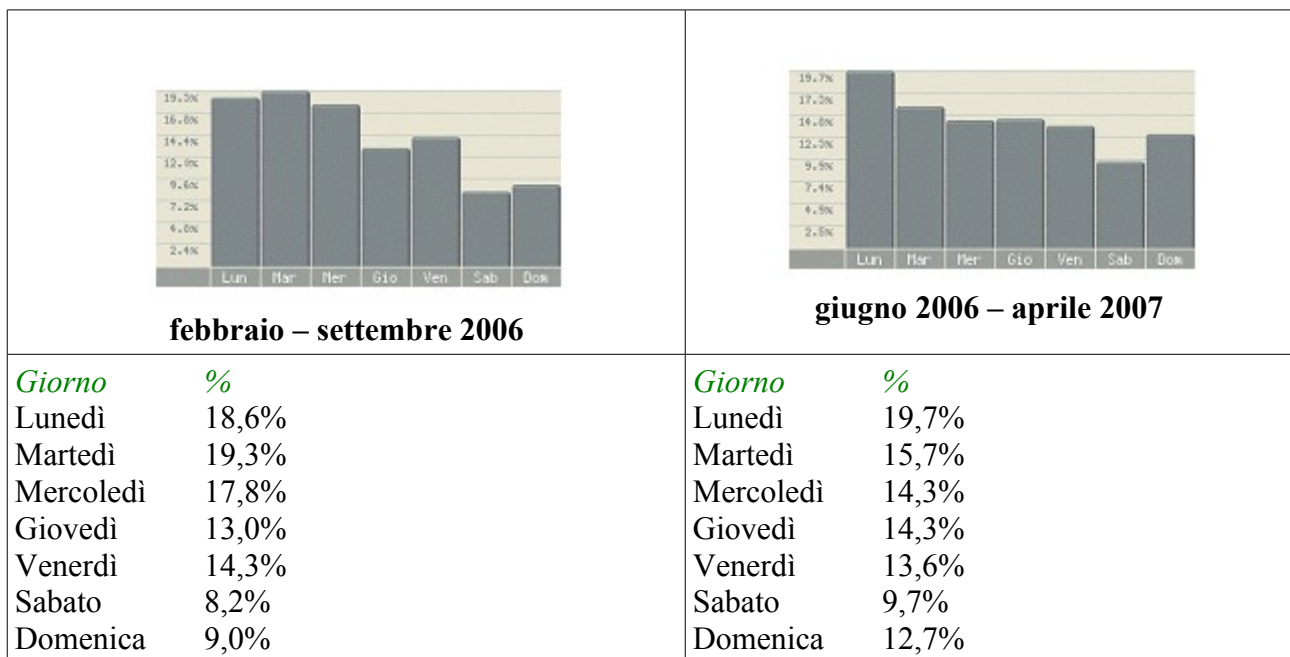

Distribuzione delle visite per ora

Distribuzione visite durante la settimana

Visite per risoluzioni

Visite per colori dello schermo

Visite per sistema operativo

Visite per tipo di browser *

* per un accidente i valori precedenti delle visite suddivise per navigatori utilizzati dai nostri frequentatori è andato perso.

PROVENIENZA

FEBBRAIO 2006

Richiesta diretta	95,45 %
Siti	3,03 %
Nessuna provenienza	1,52 %

<i>Provenienza</i>	<i>Visite</i>	<i>%</i>
Richiesta diretta	63	95,45%
Siti	2	3,03%
Nessuna provenienza	1	1,52%
Motori di ricerca	0	<0,01%
Totale	66	100,00%