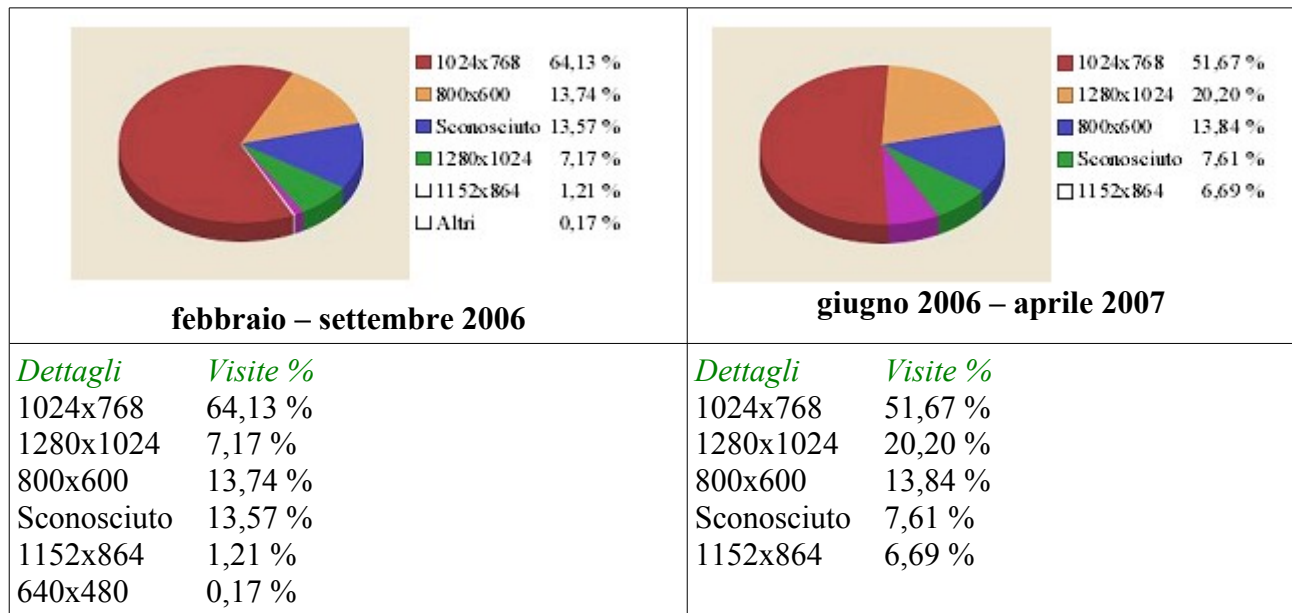

Orti di Carignano

Associazione culturale Orti di Carignano

Salita San Leonardo 9 – 16128 GENOVA

info@ortidicarignano.it

STATISTICHE

per il sito internet

www.ortidicarignano.it

Febbraio 2006 – aprile 2007

Distribuzione delle visite per ora

Distribuzione visite durante la settimana

Visite per risoluzioni

Visite per colori dello schermo

Visite per sistema operativo

Visite per tipo di browser *

* per un accidente i valori precedenti delle visite suddivise per navigatori utilizzati dai nostri frequentatori è andato perso.

PROVENIENZA

FEBBRAIO 2006

Richiesta diretta	95,45 %
Siti	3,03 %
Nessuna provenienza	1,52 %

<i>Provenienza</i>	<i>Visite</i>	<i>%</i>
Richiesta diretta	63	95,45%
Siti	2	3,03%
Nessuna provenienza	1	1,52%
Motori di ricerca	0	<0,01%
Totale	66	100,00%