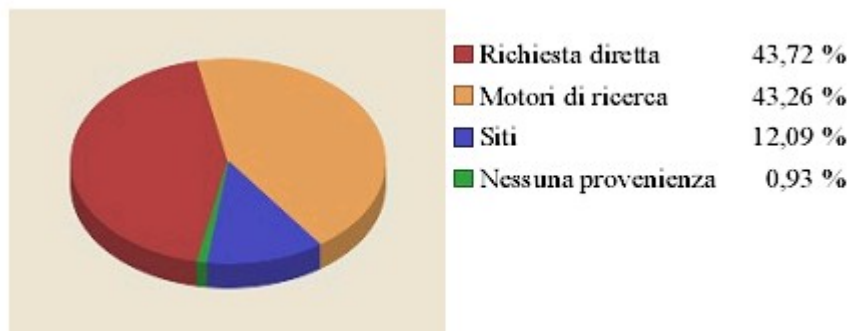

FEBBRAIO 2007

<i>Provenienza</i>	<i>Visite</i>	<i>Trend</i>	<i>%</i>
Richiesta diretta	94	-0,9%	43,72%
Motori di ricerca	93	+18,3%	43,26%
Siti	26	-40,0%	12,09%
Nessuna provenienza	2	-26,2%	0,93%
Totale	215		100.00%

MARZO 2007