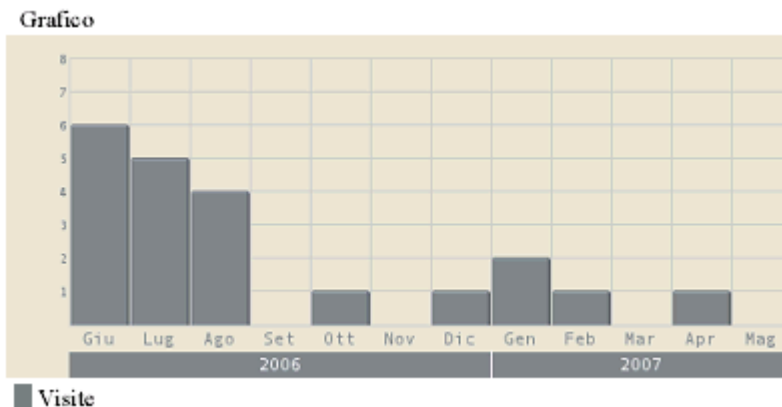

VISITE

Richiesta diretta

Grafico

<i>Mese</i>	<i>Visite</i>	<i>Trend</i>
Giugno 2006	132	
Luglio 2006	56	-57,6%
Agosto 2006	53	-5,4%
Settembre 2006	104	+96,2%
Ottobre 2006	164	+57,7%
Novembre 2006	197	+20,1%
Dicembre 2006	128	-35,0%
Gennaio 2007	105	-18,0%
Febbraio 2007	94	-10,5%
Marzo 2007	98	+4,3%
Aprile 2007	78	-20,4%

Nessuna provenienza

Grafico

<i>Mese</i>	<i>Visite</i>	<i>Trend</i>
Giugno 2006	5	
Luglio 2006	0	-100,0%
Agosto 2006	18	
Settembre 2006	2	-88,9%
Ottobre 2006	2	+0,0%
Novembre 2006	22	>999,9%
Dicembre 2006	3	-86,4%
Gennaio 2007	3	+0,0%
Febbraio 2007	2	-33,3%
Marzo 2007	3	+50,0%
Aprile 2007	1	-66,7%

Visite da motori

<i>Mese</i>	<i>Visite</i>	<i>Trend</i>
Giugno 2006	58	
Luglio 2006	53	-8,6%
Agosto 2006	32	-39,6%
Settembre 2006	18	-43,8%
Ottobre 2006	31	+72,2%
Novembre 2006	39	+25,8%
Dicembre 2006	71	+82,1%
Gennaio 2007	87	+22,5%
Febbraio 2007	93	+6,9%
Marzo 2007	120	+29,0%
Aprile 2007	98	-18,3%

Visite originate da motori di ricerca

ALTAVISTA

<i>Mese</i>	<i>Visite</i>	<i>Trend</i>
Giugno 2006	6	
Luglio 2006	5	-16,7%
Agosto 2006	4	-20,0%
Settembre 2006	0	-100,0%
Ottobre 2006	1	
Novembre 2006	0	-100,0%
Dicembre 2006	1	
Gennaio 2007	2	+100,0%
Febbraio 2007	1	-50,0%
Marzo 2007	0	-100,0%
Aprile 2007	1	
Maggio 2007	0	