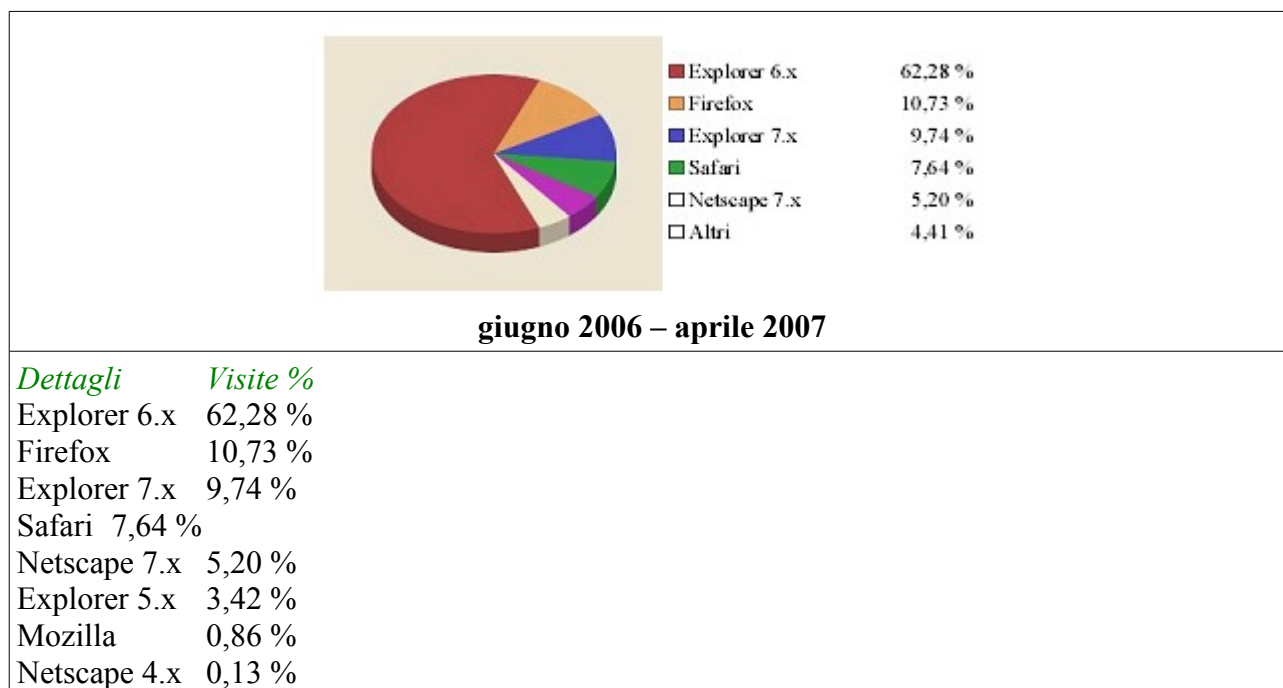

Distribuzione delle visite per ora

Distribuzione visite durante la settimana

Visite per risoluzioni

Visite per colori dello schermo

Visite per sistema operativo

Visite per tipo di browser *

* per un accidente i valori precedenti delle visite suddivise per navigatori utilizzati dai nostri frequentatori è andato perso.

PROVENIENZA

FEBBRAIO 2006

Richiesta diretta	95,45 %
Siti	3,03 %
Nessuna provenienza	1,52 %

<i>Provenienza</i>	<i>Visite</i>	<i>%</i>
Richiesta diretta	63	95,45%
Siti	2	3,03%
Nessuna provenienza	1	1,52%
Motori di ricerca	0	<0,01%
Totale	66	100,00%

MARZO 2006

Richiesta diretta	89,55 %
Siti	6,72 %
Motori di ricerca	1,87 %
Nessuna provenienza	1,87 %

<i>Provenienza</i>	<i>Visite</i>	<i>Trend</i>	<i>%</i>
Richiesta diretta	240	+244,1%	89,55%
Siti	18	+712,9%	6,72%
Nessuna provenienza	5	+351,6%	1,87%
Motori di ricerca	5		1,87%
Totale	268		100,00%