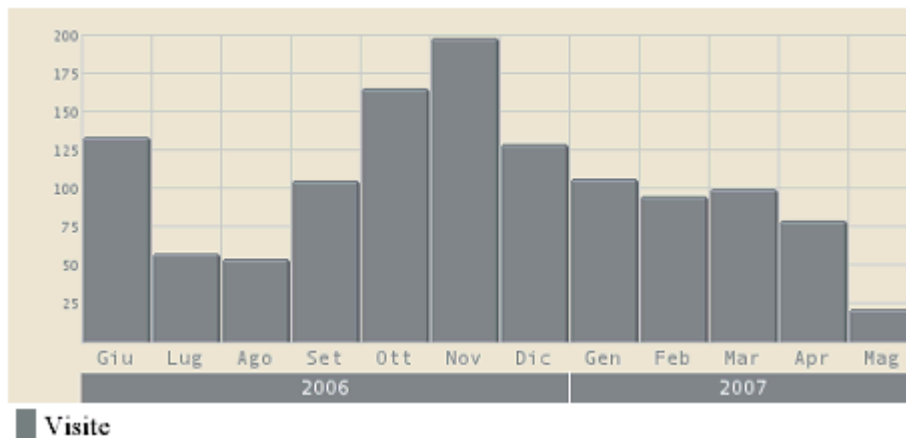

APRILE 2007

<i>URL di provenienza</i>	<i>Visite</i>	<i>%</i>	<i>Trend</i>
orticarignanoat.altervista.org/index.html	4	19,05%	
www.google.com	4	19,05%	+313,3%

it.wikipedia.org/wiki/mura_di_genova	2	9,52%	-74,2%
orticarignanoat.altervista.org	2	9,52%	+106,7%
wpop19.libero.it/cgi-bin/webmail.cgi	2	9,52%	
orticarignanoat.altervista.org/fotogallery.html	1	4,76%	
wpop18.libero.it/cgi-bin/webmail.cgi	1	4,76%	
wpop2.libero.it/cgi-bin/webmail.cgi	1	4,76%	
wpop4.libero.it/cgi-bin/webmail.cgi	1	4,76%	
www.alessandrotorti.it	1	4,76%	
www.fastweb.it/portale/google/	1	4,76%	
www.shinystat.com/cgi-bin/shinystatv.cgi	1	4,76%	
<i>Totale</i>	<i>21</i>	<i>100,00%</i>	

VISITE

Richiesta diretta

Grafico

<i>Mese</i>	<i>Visite</i>	<i>Trend</i>
Giugno 2006	132	
Luglio 2006	56	-57,6%
Agosto 2006	53	-5,4%
Settembre 2006	104	+96,2%
Ottobre 2006	164	+57,7%
Novembre 2006	197	+20,1%
Dicembre 2006	128	-35,0%
Gennaio 2007	105	-18,0%
Febbraio 2007	94	-10,5%
Marzo 2007	98	+4,3%
Aprile 2007	78	-20,4%

Nessuna provenienza

Grafico

<i>Mese</i>	<i>Visite</i>	<i>Trend</i>
Giugno 2006	5	
Luglio 2006	0	-100,0%
Agosto 2006	18	
Settembre 2006	2	-88,9%
Ottobre 2006	2	+0,0%
Novembre 2006	22	>999,9%
Dicembre 2006	3	-86,4%
Gennaio 2007	3	+0,0%
Febbraio 2007	2	-33,3%
Marzo 2007	3	+50,0%
Aprile 2007	1	-66,7%