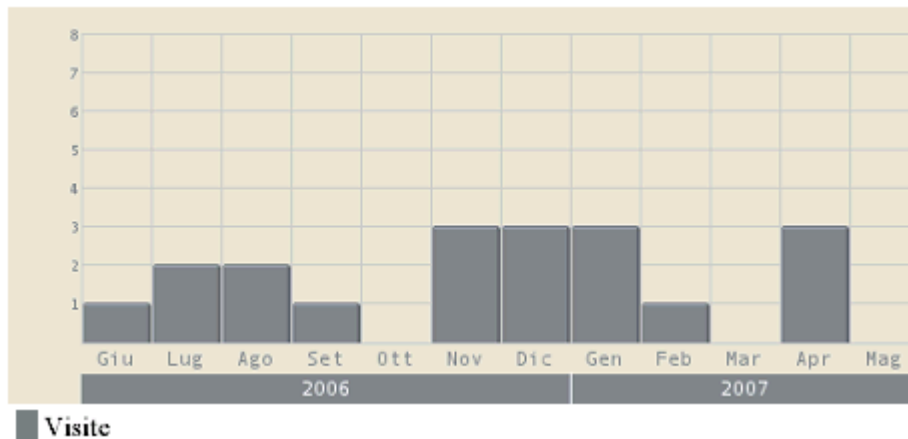

Visite da motori

<i>Mese</i>	<i>Visite</i>	<i>Trend</i>
Giugno 2006	58	
Luglio 2006	53	-8,6%
Agosto 2006	32	-39,6%
Settembre 2006	18	-43,8%
Ottobre 2006	31	+72,2%
Novembre 2006	39	+25,8%
Dicembre 2006	71	+82,1%
Gennaio 2007	87	+22,5%
Febbraio 2007	93	+6,9%
Marzo 2007	120	+29,0%
Aprile 2007	98	-18,3%

Visite originate da motori di ricerca

ALTAVISTA

<i>Mese</i>	<i>Visite</i>	<i>Trend</i>
Giugno 2006	6	
Luglio 2006	5	-16,7%
Agosto 2006	4	-20,0%
Settembre 2006	0	-100,0%
Ottobre 2006	1	
Novembre 2006	0	-100,0%
Dicembre 2006	1	
Gennaio 2007	2	+100,0%
Febbraio 2007	1	-50,0%
Marzo 2007	0	-100,0%
Aprile 2007	1	
Maggio 2007	0	

GOOGLE

<i>Mese</i>	<i>Visite</i>	<i>Trend</i>
Giugno 2006	36	
Luglio 2006	24	-33,3%
Agosto 2006	22	-8,3%
Settembre 2006	14	-36,4%
Ottobre 2006	27	+92,9%
Novembre 2006	35	+29,6%
Dicembre 2006	63	+80,0%
Gennaio 2007	80	+27,0%
Febbraio 2007	90	+12,5%
Marzo 2007	116	+28,9%
Aprile 2007	92	-20,7%

MSN

Grafico

<i>Mese</i>	<i>Visite</i>	<i>Trend</i>
Giugno 2006	1	
Luglio 2006	2	+100,0%
Agosto 2006	2	+0,0%
Settembre 2006	1	-50,0%
Ottobre 2006	0	-100,0%
Novembre 2006	3	
Dicembre 2006	3	+0,0%
Gennaio 2007	3	+0,0%
Febbraio 2007	1	-66,7%
Marzo 2007	0	-100,0%
Aprile 2007	3	