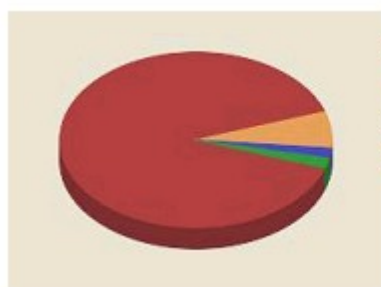

Distribuzione delle visite per ora

Distribuzione visite durante la settimana

Visite per risoluzioni

Visite per colori dello schermo

Visite per sistema operativo

Visite per tipo di browser *

* per un accidente i valori precedenti delle visite suddivise per navigatori utilizzati dai nostri frequentatori è andato perso.

PROVENIENZA

FEBBRAIO 2006

Richiesta diretta	95,45 %
Siti	3,03 %
Nessuna provenienza	1,52 %

<i>Provenienza</i>	<i>Visite</i>	<i>%</i>
Richiesta diretta	63	95,45%
Siti	2	3,03%
Nessuna provenienza	1	1,52%
Motori di ricerca	0	<0,01%
Totale	66	100,00%

MARZO 2006

Richiesta diretta	89,55 %
Siti	6,72 %
Motori di ricerca	1,87 %
Nessuna provenienza	1,87 %

<i>Provenienza</i>	<i>Visite</i>	<i>Trend</i>	<i>%</i>
Richiesta diretta	240	+244,1%	89,55%
Siti	18	+712,9%	6,72%
Nessuna provenienza	5	+351,6%	1,87%
Motori di ricerca	5		1,87%
Totale	268		100,00%

APRILE 2006

Richiesta diretta	90,13 %
Siti	6,58 %
Motori di ricerca	3,29 %

<i>Provenienza</i>	<i>Visite</i>	<i>Trend</i>	<i>%</i>
Richiesta diretta	137	-41,0%	90,13%
Siti	10	-42,6%	6,58%
Motori di ricerca	5	+3,3%	3,29%
Nessuna provenienza	0	-100,0%	<0,01%
Totale	152		100,00%