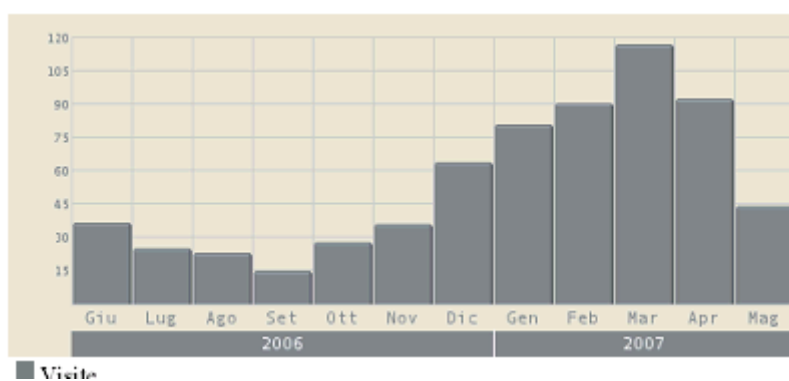

Nessuna provenienza

Grafico

<i>Mese</i>	<i>Visite</i>	<i>Trend</i>
Giugno 2006	5	
Luglio 2006	0	-100,0%
Agosto 2006	18	
Settembre 2006	2	-88,9%
Ottobre 2006	2	+0,0%
Novembre 2006	22	>999,9%
Dicembre 2006	3	-86,4%
Gennaio 2007	3	+0,0%
Febbraio 2007	2	-33,3%
Marzo 2007	3	+50,0%
Aprile 2007	1	-66,7%

Visite da motori

<i>Mese</i>	<i>Visite</i>	<i>Trend</i>
Giugno 2006	58	
Luglio 2006	53	-8,6%
Agosto 2006	32	-39,6%
Settembre 2006	18	-43,8%
Ottobre 2006	31	+72,2%
Novembre 2006	39	+25,8%
Dicembre 2006	71	+82,1%
Gennaio 2007	87	+22,5%
Febbraio 2007	93	+6,9%
Marzo 2007	120	+29,0%
Aprile 2007	98	-18,3%

Visite originate da motori di ricerca

ALTAVISTA

<i>Mese</i>	<i>Visite</i>	<i>Trend</i>
Giugno 2006	6	
Luglio 2006	5	-16,7%
Agosto 2006	4	-20,0%
Settembre 2006	0	-100,0%
Ottobre 2006	1	
Novembre 2006	0	-100,0%
Dicembre 2006	1	
Gennaio 2007	2	+100,0%
Febbraio 2007	1	-50,0%
Marzo 2007	0	-100,0%
Aprile 2007	1	
Maggio 2007	0	

GOOGLE

<i>Mese</i>	<i>Visite</i>	<i>Trend</i>
Giugno 2006	36	
Luglio 2006	24	-33,3%
Agosto 2006	22	-8,3%
Settembre 2006	14	-36,4%
Ottobre 2006	27	+92,9%
Novembre 2006	35	+29,6%
Dicembre 2006	63	+80,0%
Gennaio 2007	80	+27,0%
Febbraio 2007	90	+12,5%
Marzo 2007	116	+28,9%
Aprile 2007	92	-20,7%