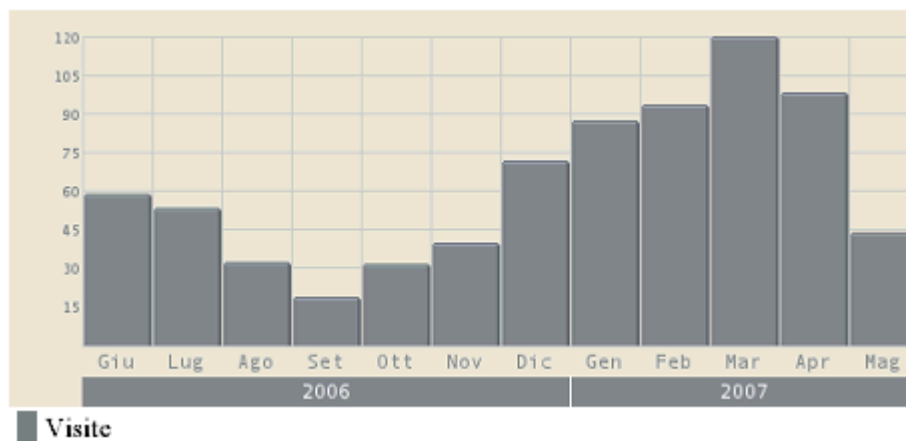

VISITE

Richiesta diretta

Grafico

<i>Mese</i>	<i>Visite</i>	<i>Trend</i>
Giugno 2006	132	
Luglio 2006	56	-57,6%
Agosto 2006	53	-5,4%
Settembre 2006	104	+96,2%
Ottobre 2006	164	+57,7%
Novembre 2006	197	+20,1%
Dicembre 2006	128	-35,0%
Gennaio 2007	105	-18,0%
Febbraio 2007	94	-10,5%
Marzo 2007	98	+4,3%
Aprile 2007	78	-20,4%

Nessuna provenienza

Grafico

<i>Mese</i>	<i>Visite</i>	<i>Trend</i>
Giugno 2006	5	
Luglio 2006	0	-100,0%
Agosto 2006	18	
Settembre 2006	2	-88,9%
Ottobre 2006	2	+0,0%
Novembre 2006	22	>999,9%
Dicembre 2006	3	-86,4%
Gennaio 2007	3	+0,0%
Febbraio 2007	2	-33,3%
Marzo 2007	3	+50,0%
Aprile 2007	1	-66,7%

Visite da motori

<i>Mese</i>	<i>Visite</i>	<i>Trend</i>
Giugno 2006	58	
Luglio 2006	53	-8,6%
Agosto 2006	32	-39,6%
Settembre 2006	18	-43,8%
Ottobre 2006	31	+72,2%
Novembre 2006	39	+25,8%
Dicembre 2006	71	+82,1%
Gennaio 2007	87	+22,5%
Febbraio 2007	93	+6,9%
Marzo 2007	120	+29,0%
Aprile 2007	98	-18,3%